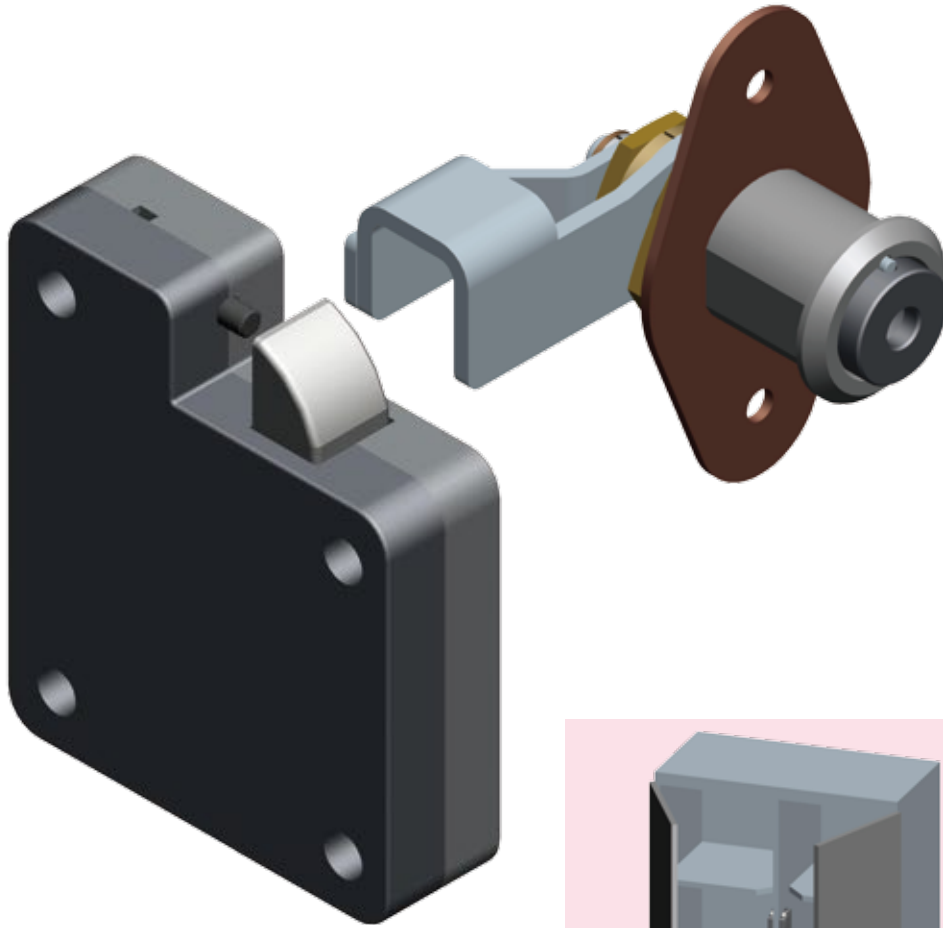

智慧門鎖

Smart Door Lock

DR-R8
3合1智慧門鎖

DR-R9
4合1智慧門鎖

產品規格 Specifications

產品名稱 Name	PhoneKey 智慧門鎖-R8 PhoneKey Smart Door Lock-R8	PhoneKey 智慧門鎖-R9 PhoneKey Smart Door Lock-R9
產品說明 Description	3合1智慧門鎖，可使用手機、RFID感應卡及鑰匙 3-in-1 Smart door lock entry with your smartphone, RFID card and key.	4合1智慧門鎖，可使用手機、RFID感應卡、密碼及鑰匙 4-in-1 Smart door lock entry with your smartphone, RFID card, pin code and key.
操控模式 Type	手機藍牙4.0 Bluetooth v4.0 非接觸式感應卡 RFID card 機械鑰匙 Mechanical Key	手機藍牙4.0 Bluetooth v4.0 非接觸式感應卡 RFID card 密碼 Pin Code 機械鑰匙 Mechanical Key
運作電力 Power Supply	AAA電池 4顆 4 AAA batteries required.	AAA電池 4顆 4 AAA batteries required.
緊急備援 Power Backup	9v電池 9 volt battery	9v電池 9 volt battery
產品材質 Material	鋅合金 Zinc Alloy	鋅合金 Zinc Alloy

產品規格 Specifications

產品名稱 Name

PhoneKey 車庫門控制器-GRG
PhoneKey Garage Door Controller-GRG

PhoneKey 捲門控制器-CUR
PhoneKey Roller Shutter Controller-CUR

適用款式 Applications

電動捲門 Auto Roller Shutter
電動拖拉門 Auto Sliding Gate
電動伸縮門 Auto Telescopic Sliding Gate
快速捲門 High-Speed Roller Shutter

快速捲門 High-Speed Roller Shutter

操控模式 Type

手機藍牙4.0 Bluetooth v4.0
原廠附之遙控器 Remote Control

手機藍牙4.0 Bluetooth v4.0
原廠附之遙控器 Remote Control

運作電力 Power Supply

市電插座 Mains electricity

市電插座 Mains electricity

產品尺寸 Dimentions

123mm(H) x 79mm(W) x 50mm(L)

80mm(H) x 44mm(W) x 18mm(L)

櫥櫃鎖

Cabinet Lock

CAB

電池供電櫥櫃鎖

THU

插座供電櫥櫃鎖