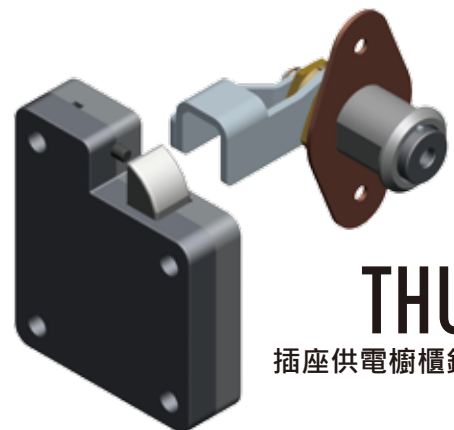

操控模式 Type

手機藍牙4.0 Bluetooth v4.0
機械鑰匙 Mechanical Key

手機藍牙4.0 Bluetooth v4.0
機械鑰匙 Mechanical Key

運作電力 Power Supply

AAA電池 2顆 2 AAA batteries required.

市電插座 Mains electricity

防潮箱鎖

Humidity Control Box Lock

手機
解鎖

進階
管理

共享
權限

產品規格 Specifications

產品名稱 Name	PhoneKey 插座供電櫥櫃鎖鎖-THU PhoneKey Cabinet Lock with mains electricity-THU
產品說明 Description	2合1智慧櫥櫃鎖·可使用手機及鑰匙開鎖；並採用電池供電 2-in-1 Smart cabinet lock open with smartphone and key, power supplied by mains electricity.
操控模式 Type	手機藍牙4.0 Bluetooth v4.0 機械鑰匙 Mechanical Key
運作電力 Power Supply	市電插座 Mains electricity

THU
插座供電櫥櫃鎖